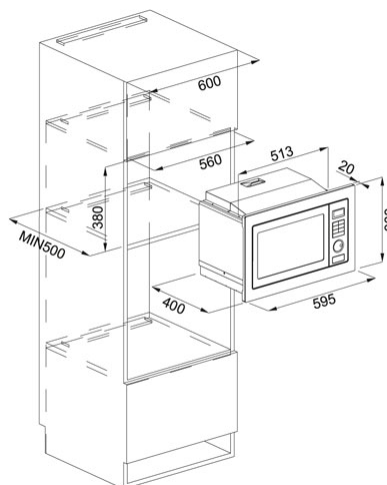

Микроволновая печь Чёрное стекло | 131.0391.304

МОДЕЛЬНЫЙ РЯД : Духовые шкафы | СЕРИЯ : Микроволновая печь | МОДЕЛЬ : FMW 250 CR2 G BK | ВИД ПОКРЫТИЯ : Чёрное стекло | МОДЕЛЬНЫЕ РЯДЫ : Crystal | ТИП МОНТАЖА : Встраиваемый

TECHNICAL DATA

Тип	Многофункциональная микроволновая печь с грилем
Тип	Встраиваемый
Режимы приготовления	7
Объем	25 л
Напряжение (В)	230
Таймер	95 мин.
Тип управления	Электронный программатор
Стандартное оборудование	Вращающаяся стеклянная тарелка Ø 315 мм, 1 решетка
Мощность гриля	1000 Вт
Программирование	Электронное с цифровым дисплеем и сенсорным управлением
Дисплей	Цифровой
Мощность (Вт)	900